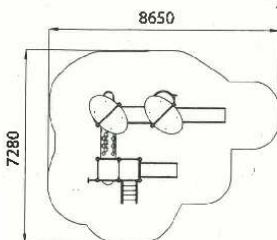

Dimensiones (L x AL x A): 7.470 x 3.390 x 6.940 mm.
Altura de caída: 900 y 1.400 mm.

HAPPY LUDIC

Tel. 902 555 910
comercial@happyludic.com
www.happyludic.com

Parques infantiles

Kuncita

Multijuego Invictus
PMI1631

Dimensiones (L x AL x A): 5.150 x 3.340 x 4.280 mm
Altura de caída: 900 y 1200 mm

HAPPY LUDIC

HappyLudic Playground and Urban Equipment, SL

Camí Fontseré, Nau 4 - 08510 - LES MASIES DE RODA (Barcelona)

CIF: B63768550