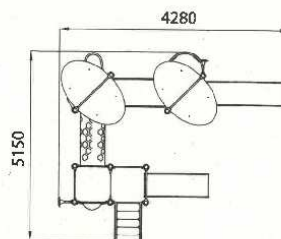

Dimensiones (L x AL x A): 7.470 x 3.390 x 6.940 mm.
Altura de caída: 900 y 1.400 mm.

HAPPY LUDIC

Tel. 902 555 910
comercial@happyludic.com
www.happyludic.com

Parques infantiles

Kuncita

Multijuego Invictus
PMI1631

Dimensiones (L x AL x A): 5.150 x 3.340 x 4.280 mm
Altura de caída: 900 y 1200 mm

HAPPY LUDIC

HappyLudic Playground and Urban Equipment, SL

Camí Fontseré, Nau 4 - 08510 - LES MASIES DE RODA (Barcelona)

CIF: B63768550