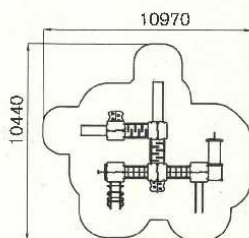

Dimensiones (L x AL x A): 7.470 x 3.390 x 6.940 mm.
Altura de caída: 900 y 1.400 mm.

HAPPY LUDIC

Tel. 902 555 910
comercial@happyludic.com
www.happyludic.com

Parques infantiles

Kuncita

Multijuego Invictus
PMI1631

Dimensiones (L x AL x A): 5.150 x 3.340 x 4.280 mm
Altura de caída: 900 y 1200 mm

HAPPY LUDIC

HappyLudic Playground and Urban Equipment, SL

Camí Fontseré, Nau 4 - 08510 - LES MASIES DE RODA (Barcelona)

CIF: B63768550