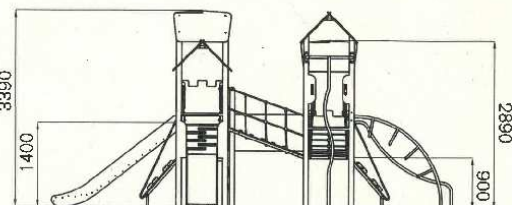

Dimensiones (L x AL x A): 7.470 x 3.390 x 6.940 mm.
Altura de caída: 900 y 1.400 mm.

HAPPY LUDIC

Tel. 902 555 910
comercial@happyludic.com
www.happyludic.com

Parques infantiles

Kuncita

Multijuego Invictus
PMI1631