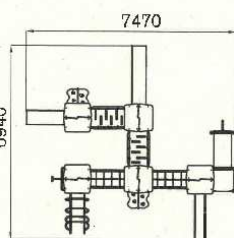

Dimensiones (L x AL x A): 7.470 x 3.390 x 6.940 mm.
Altura de caída: 900 y 1.400 mm.

HAPPY LUDIC

Tel. 902 555 910
comercial@happyludic.com
www.happyludic.com

Parques infantiles

Kuncita

Multijuego Invictus
PMI1631

Dimensiones (L x AL x A): 5.150 x 3.340 x 4.280 mm
Altura de caída: 900 y 1200 mm

HAPPY LUDIC

HappyLudic Playground and Urban Equipment, SL

Camí Fontseré, Nau 4 - 08510 - LES MASIES DE RODA (Barcelona)

CIF: B63768550